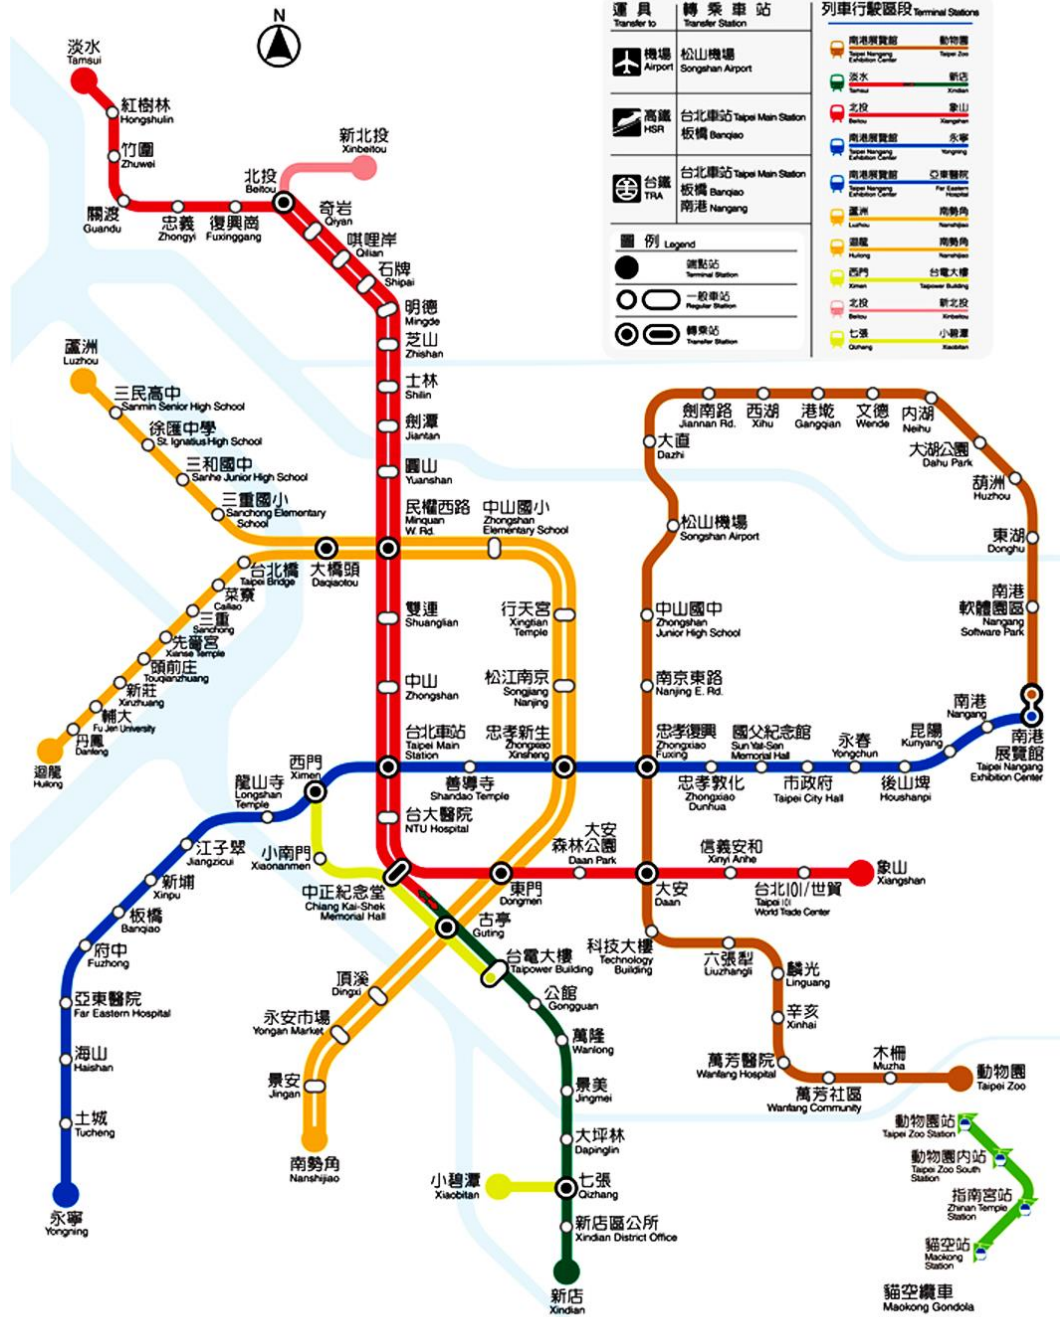

臺北捷運

目前台北捷運系統營運中的列車行駛線包括有棕線、紅線、橘線、綠線和藍線等五條。圖一為臺北大眾捷運路線圖暨車站資訊，圖二為臺北捷運系統部分票價表。

臺北大眾捷運股份有限公司 版權所有

圖一 臺北大眾捷運路線圖暨車站資訊

臺北捷運系統票價表

搭乘距離	票價
小(等)於5公里	20元
大於5公里小(等)於8公里	25元
大於8公里小(等)於11公里	30元
大於11公里小(等)於14公里	35元
大於14公里小(等)於17公里	40元
大於17公里小(等)於20公里	45元
大於20公里小(等)於23公里	50元
大於23公里小(等)於27公里	55元
大於27公里小(等)於31公里	60元
大於31公里	65元

圖二 臺北捷運系統部分票價表

問題 1 (1 分) :

小花欲從中正紀念堂站搭乘捷運到大直站，其行車動線可如何安排，請寫出一條可行動線(答案中應包含「轉乘車站」和「列車行駛線」等)。

問題 2 (1 分) :

由中正紀念堂站搭乘捷運到大直站共 x 公里，則 x 的範圍？

- (A) $8 \leq x < 11$
- (B) $8 < x \leq 11$
- (C) $11 \leq x < 14$
- (D) $11 < x \leq 14$